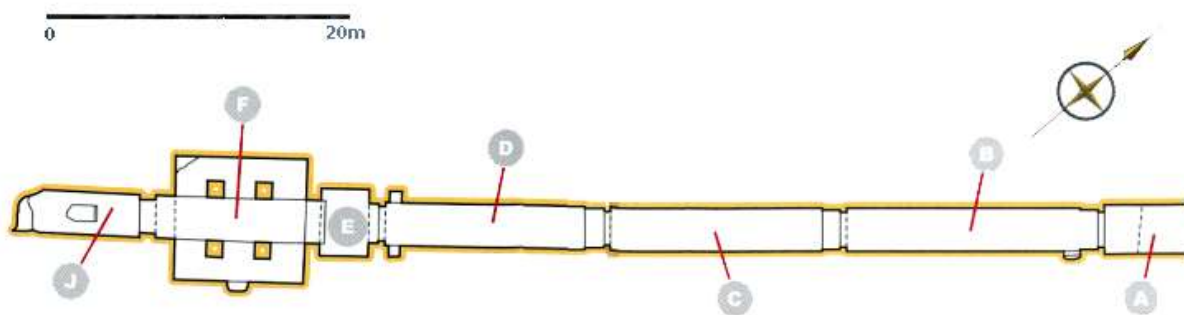

Plán hrobky KV 15 Sethi II.

- A vstup
- B první chodba
- C druhá chodba
- D třetí chodba
- E komora se šachtou
- F pilířová síň
- J pohřební komora